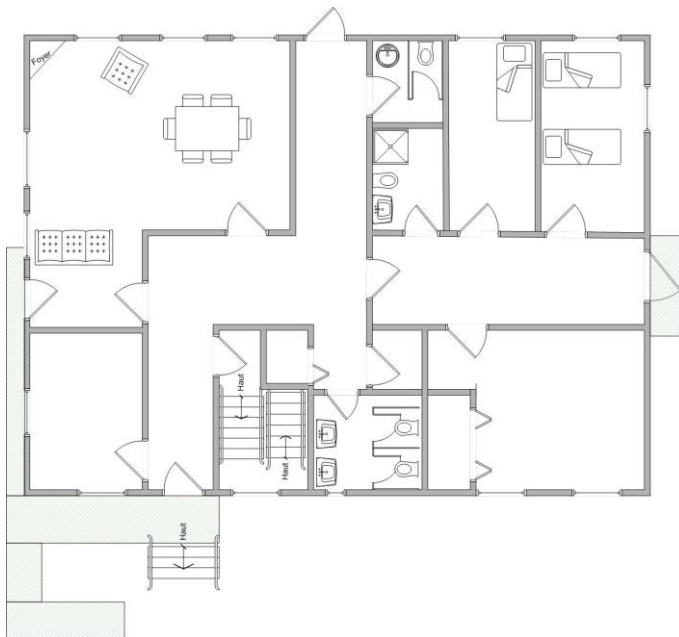

# Le Diocèse

Capacité : 14 personnes

Commodités : 7 chambres (7x2 lits)  
1 vestibule  
2 salles de bain : 2 toilettes et 2 douches  
1 cuisine : réfrigérateur –cuisinière  
1 petit salon au rez-de-chaussée  
1 foyer

Rez-de-Chaussée

2<sup>e</sup> étage