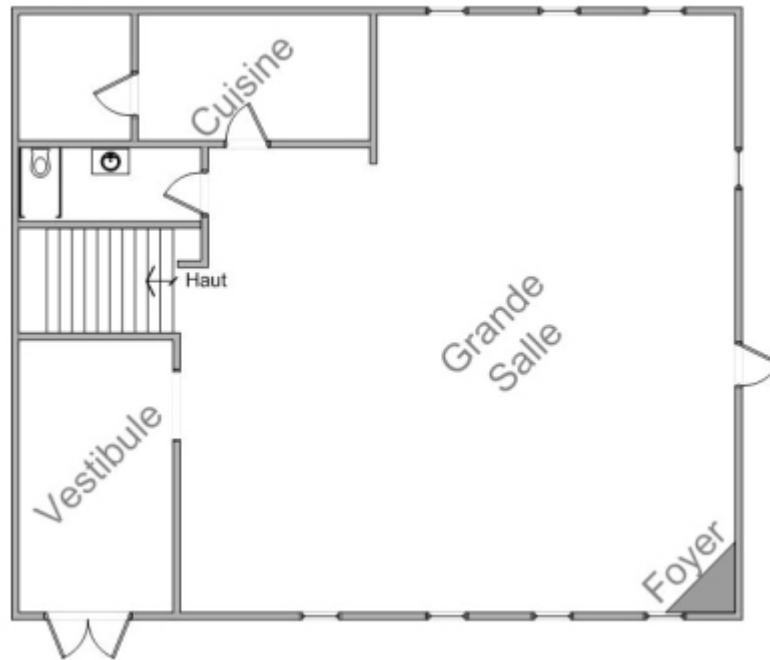

## CHALET LA CHAUMIÈRE

- **Capacité : 32 personnes**
- **10 chambres (1x2 lits – 6 x 3 lits – 3 x 4 lits)**
- **1 vestibule**
- **3 salles de bain : 3 toilettes et 4 douches**
- **1 cuisine : réfrigérateur, congélateur, cuisinière**
- **1 grande salle**
- **1 foyer**

Sous-sol

Rez-de-Chaussée